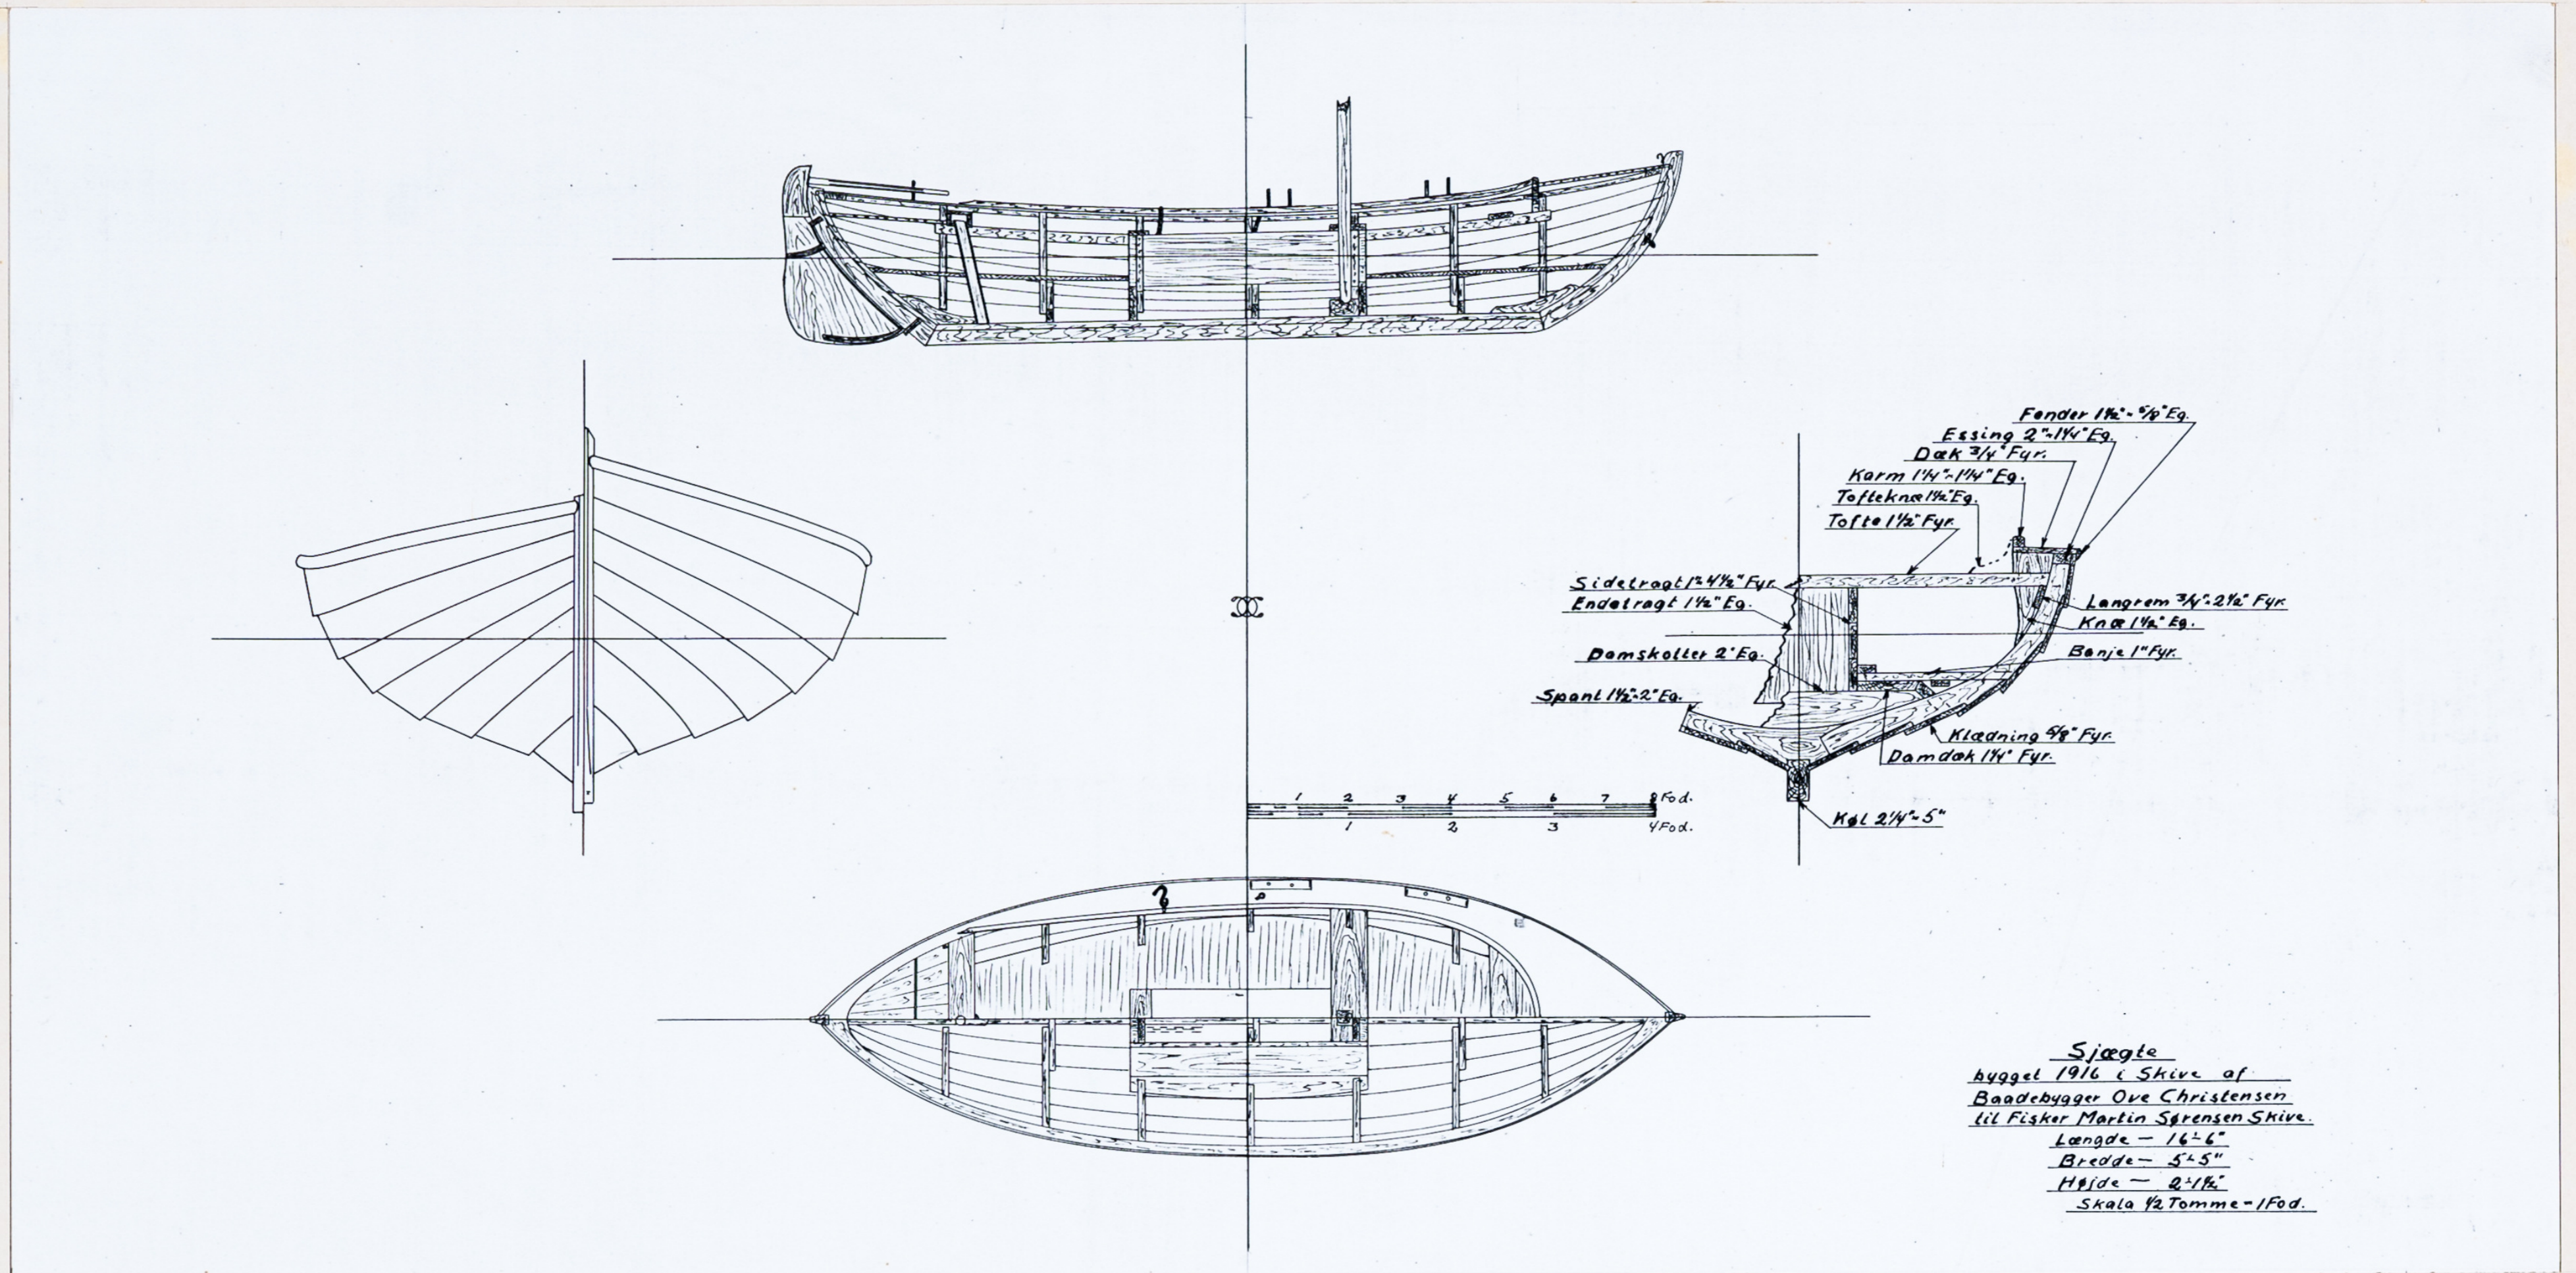

SJÆGT FRA SKIVE (1916)

16,5 FOD

Sjægten er bygget i 1916 af bådebygger Ove Christensen (som også er konstruktør af penaltuset).

Opmålingen er foretaget i 1946 af konservator Chr. Nielsen for Handels- og Søfartsmuseet. (opmåling nr. 61)

Længden er 5,16 m
 Bredden er 1,70 m

Der er bygget en kopi - "Tusindfryd" af Århus. Dens nuværende hjemsted er ukendt. Desuden har Produktionshøjskolen Marienlyst i Skive bygget et eksemplar.

På Handels- og Søfartsmuseet kan ses en model, der er bygget af Anders Faurholt.