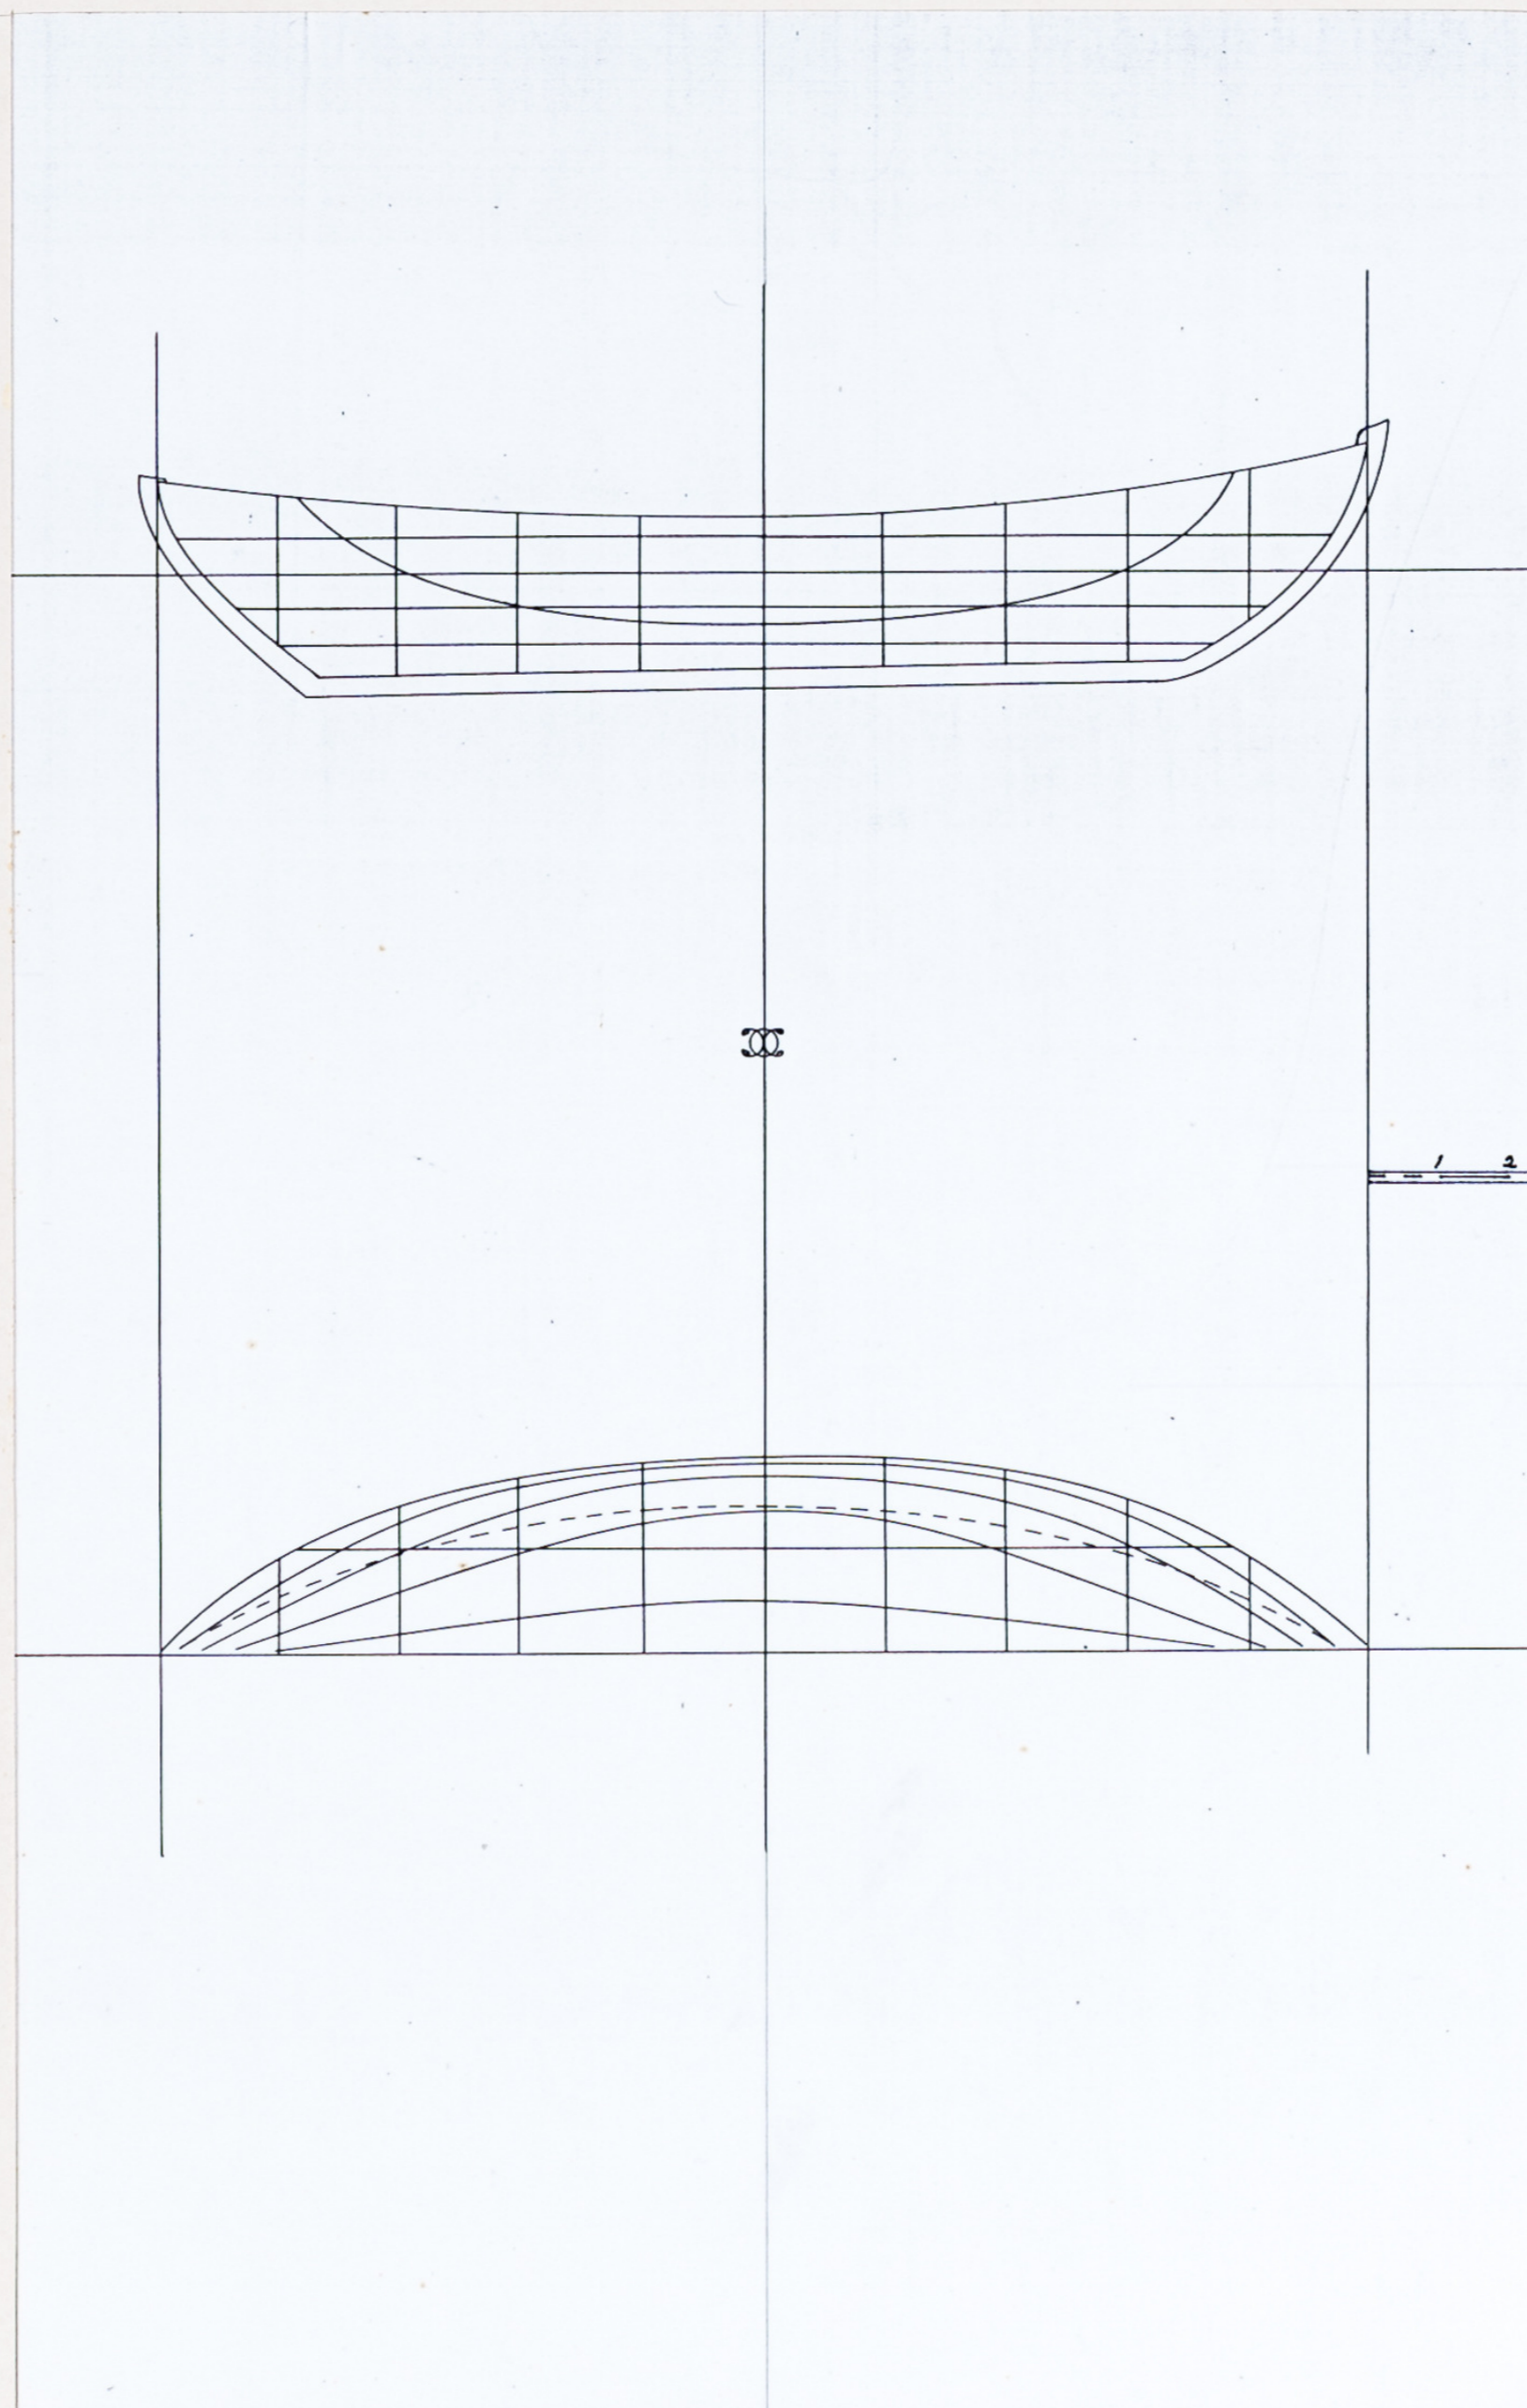

SJÆGT FRA SKIVE (1916)

16,5 FOD

Sjægten er bygget i 1916 af bådebygger Ove Christensen (som også er konstruktør af penaltuset).

Opmålingen er foretaget i 1946 af konservator Chr. Nielsen for Handels- og Søfartsmuseet. (opmåling nr. 61)

Længden er 5,16 m
 Bredden er 1,70 m

Der er bygget en kopi - "Tusindfryd" af Århus. Dens nuværende hjemsted er ukendt. Desuden har Produktionshøjskolen Marienlyst i Skive bygget et eksemplar.

På Handels- og Søfartsmuseet kan ses en model, der er bygget af Anders Faurholt.