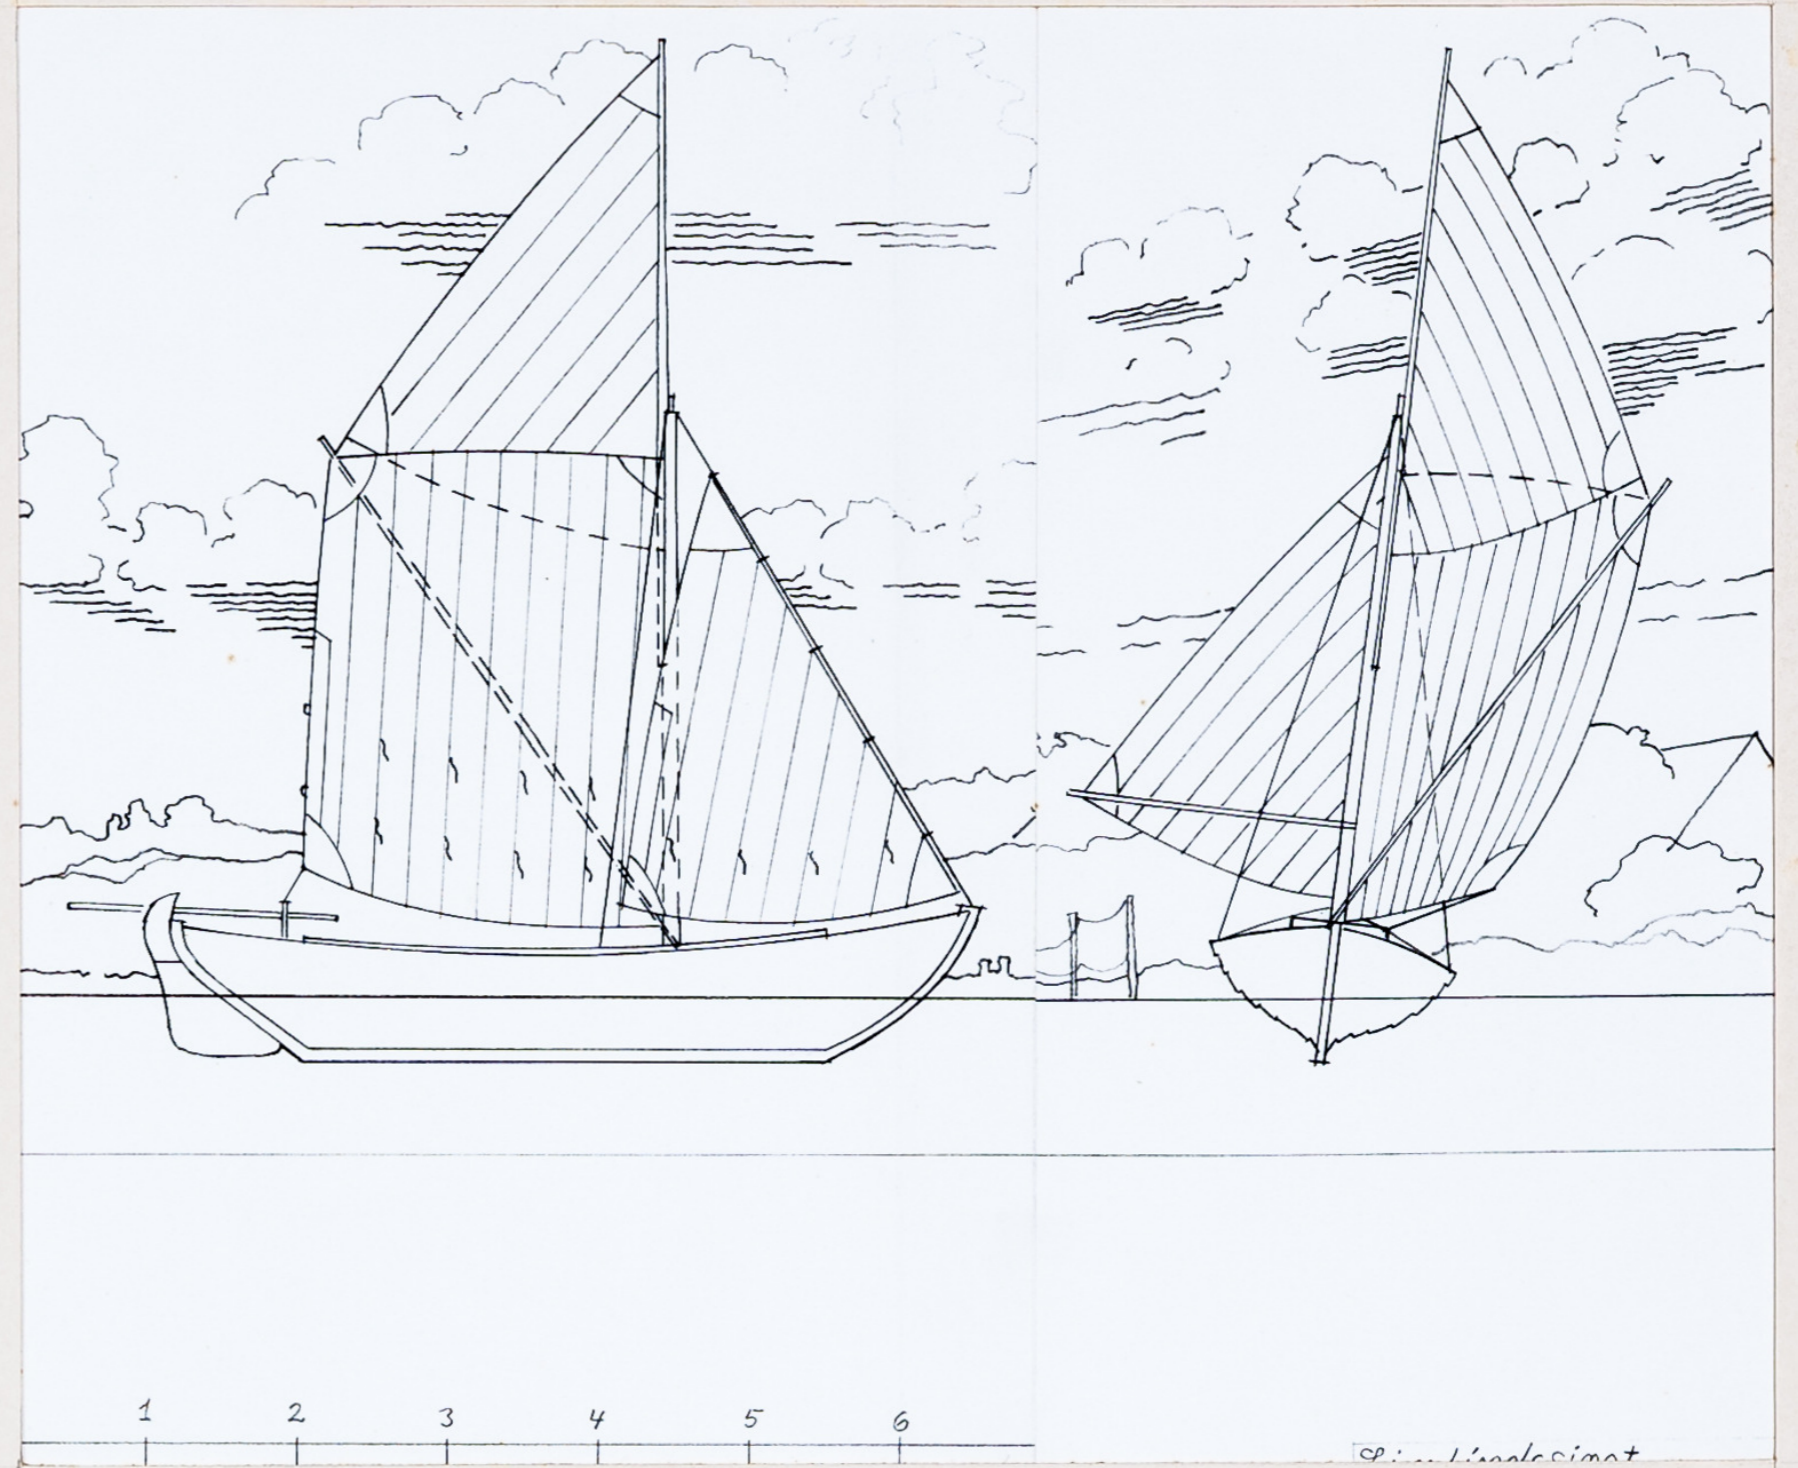

SJÆGT FRA SKIVE

17,5 FOD

Den originale sjægt lå glasfiberbelagt ved fritidsfiskernes skurby i Skive. Byggemåden tyder på at det er en kittenslår fra bådebygger A. P. Andersen i Nørreng eller dennes søn Robert Andersen.

Opmålingen blev foretaget i oktober 1992 af Ole Utoft.

Længden er ca. 5,40 m
Bredden er ca. 1,65 m

Foruden tegninger er en beskrivelse af målemetoder, mål og materialer. Der findes ikke originale tegninger af rig. Den originale sjægt er sidenhen forsvundet.