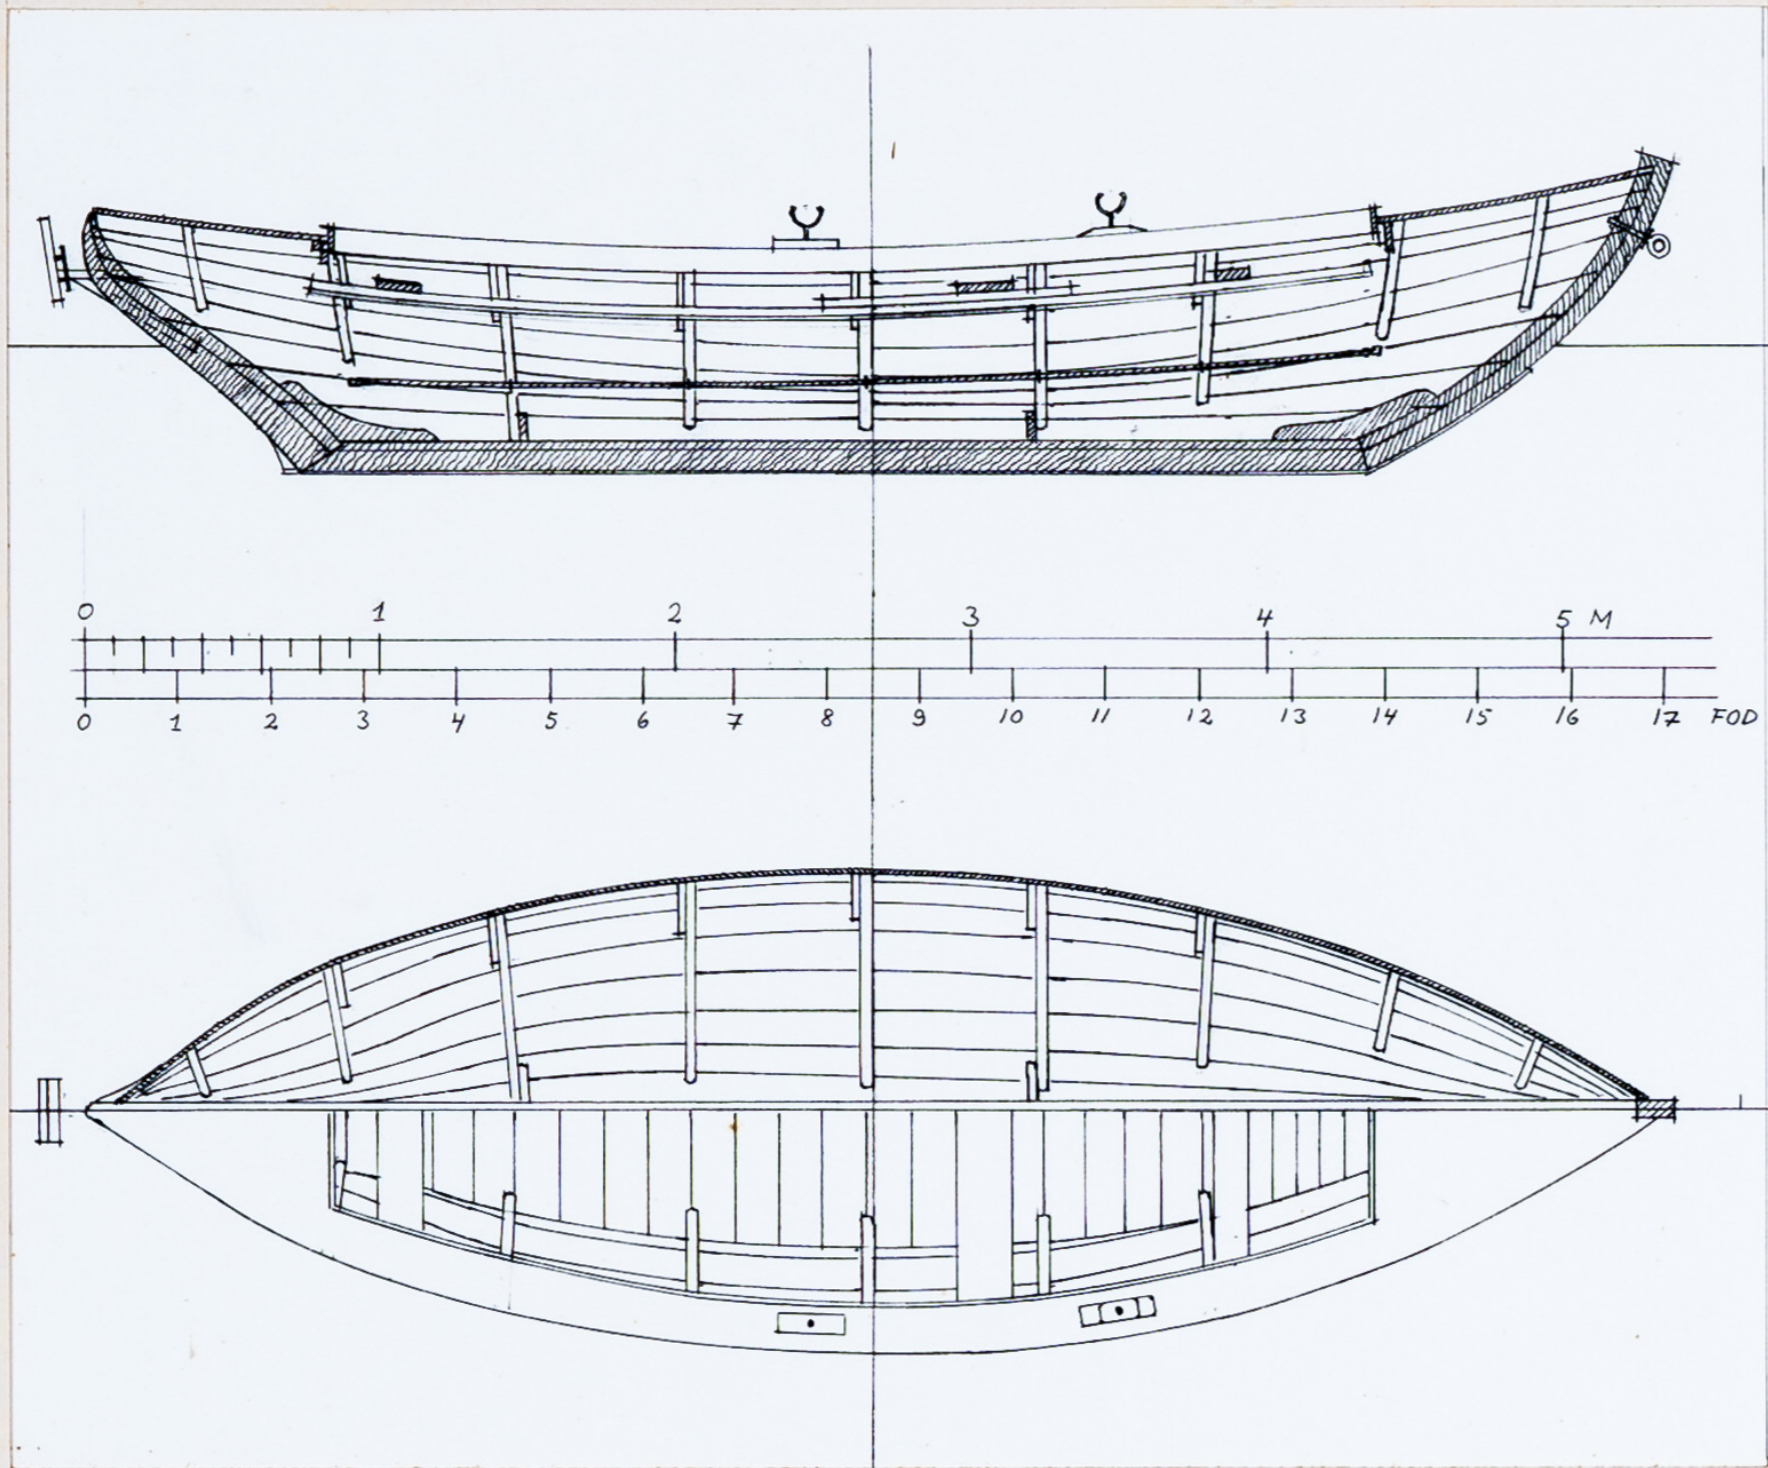

SJÆGT FRA SKIVE

17,5 FOD

Den originale sjægt lå glasfiberbelagt ved fritidsfiskernes skurby i Skive. Byggemåden tyder på at det er en kittenslår fra bådebygger A. P. Andersen i Nørreng eller dennes søn Robert Andersen.

Opmålingen blev foretaget i oktober 1992 af Ole Utoft.

Længden er ca. 5,40 m
Bredden er ca. 1,65 m

Foruden tegninger er en beskrivelse af målemetoder, mål og materialer. Der findes ikke originale tegninger af rig. Den originale sjægt er sidenhen forsvundet.