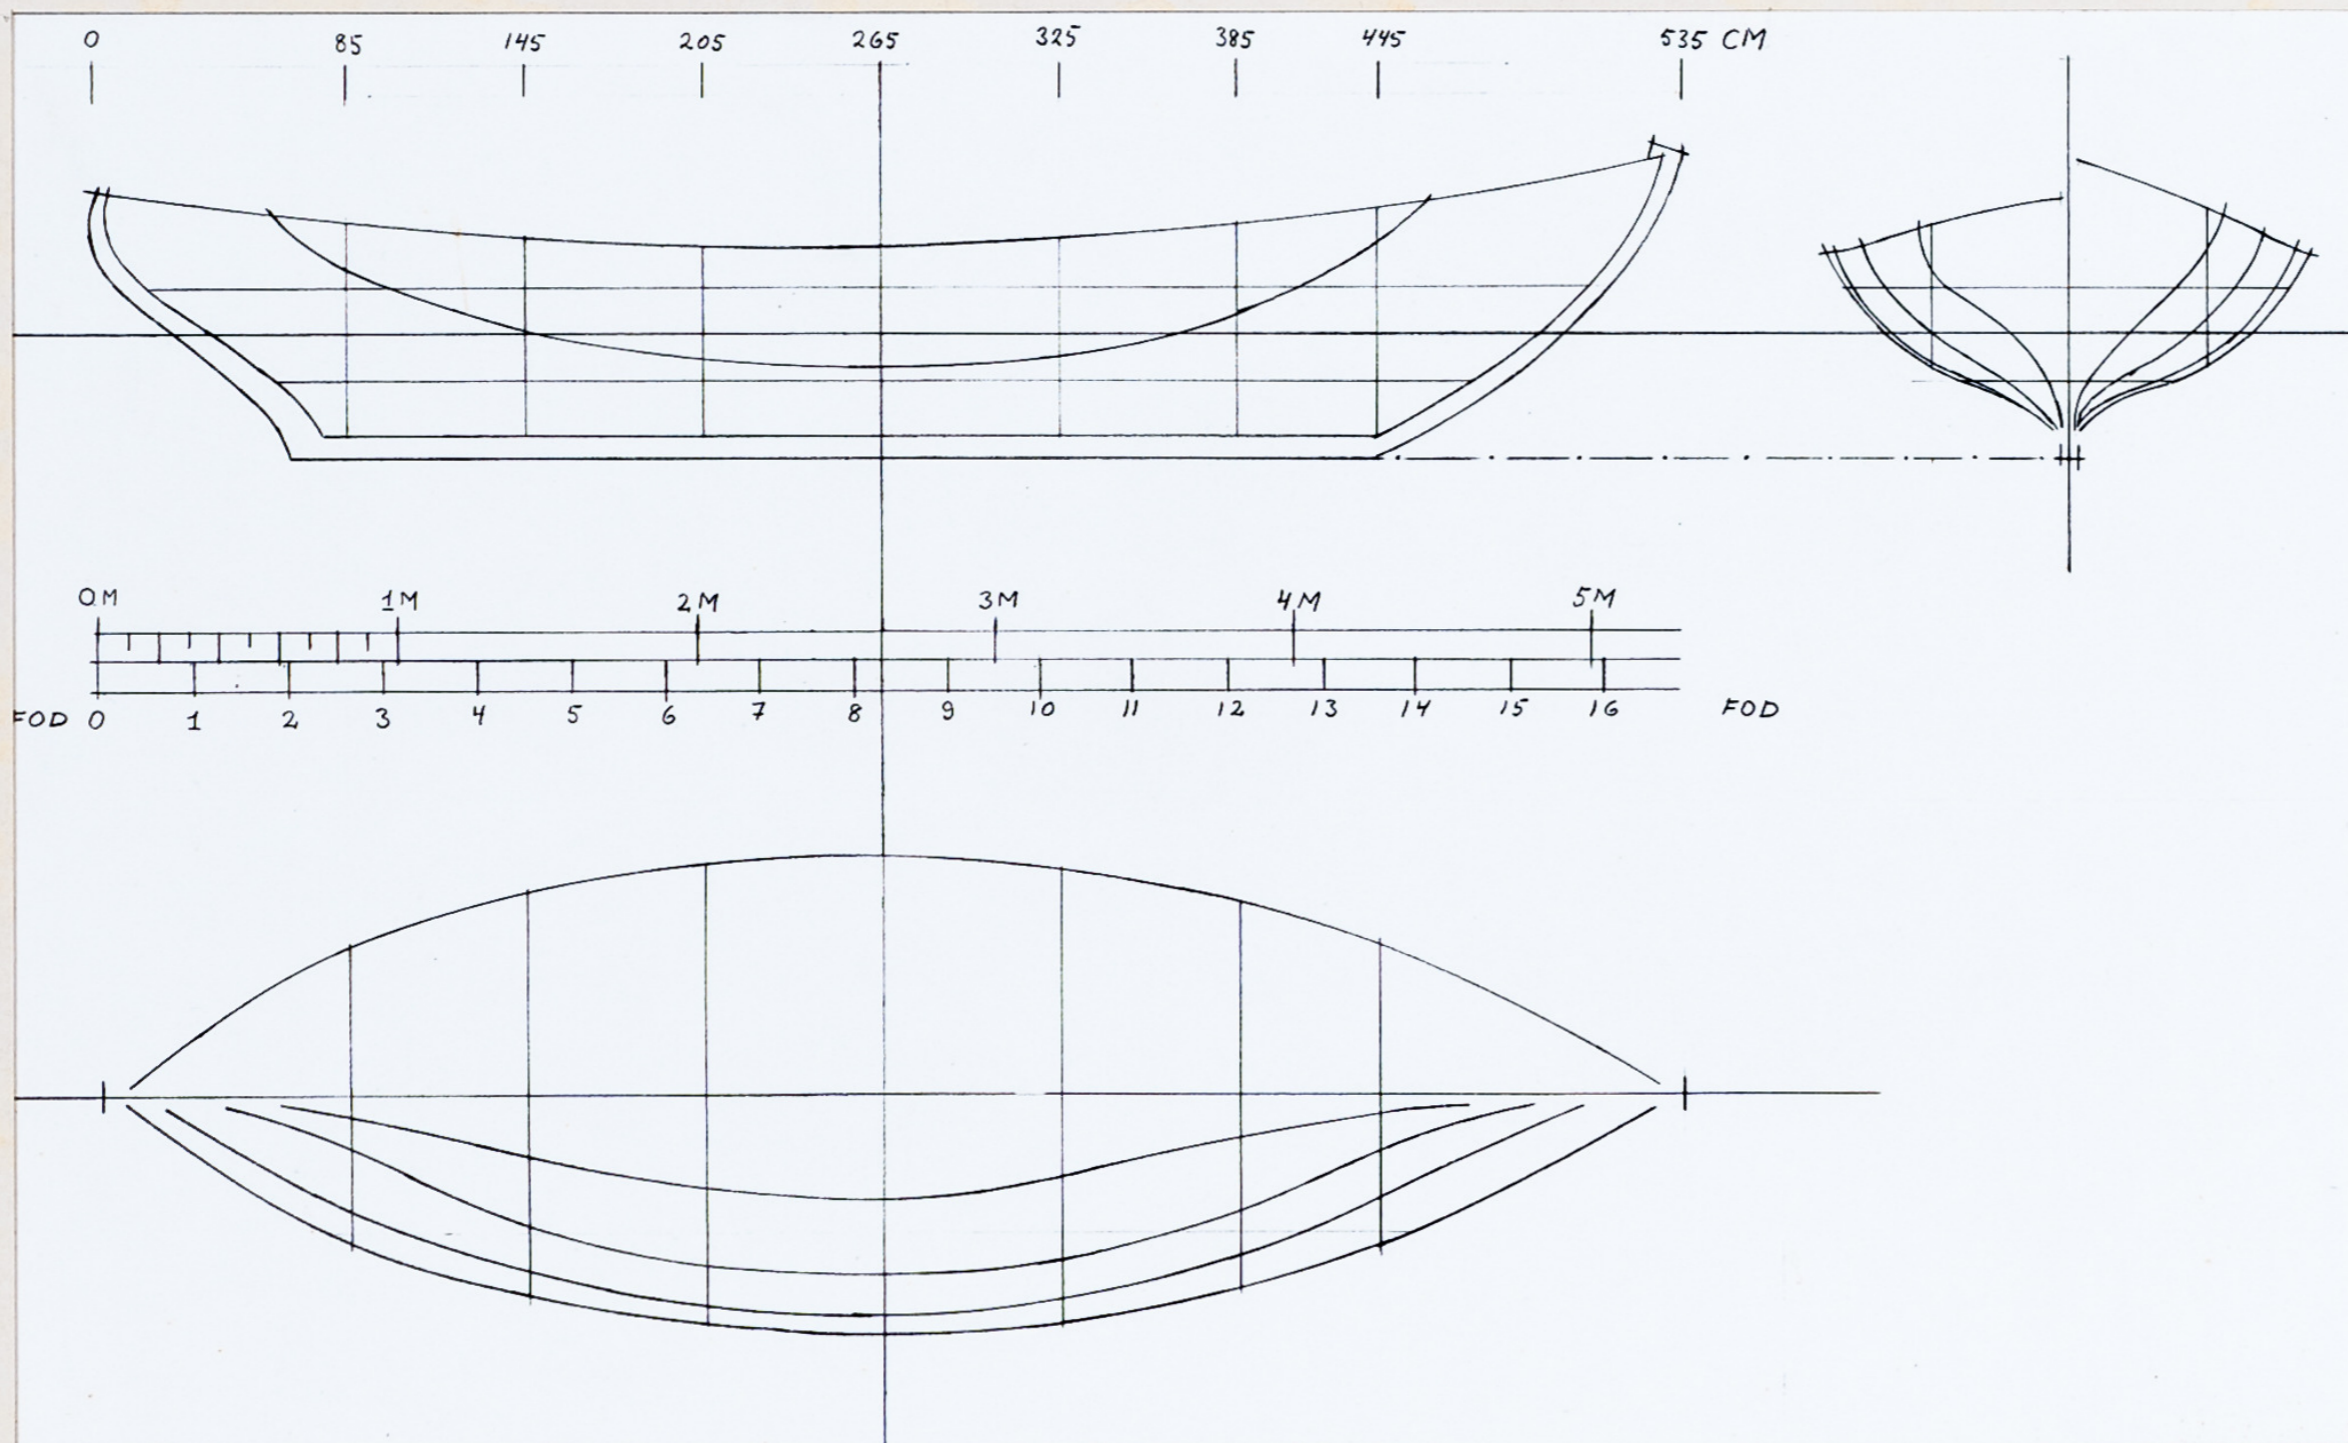

SJÆGT FRA SKIVE

17,5 FOD

Den originale sjægt lå glasfiberbelagt ved fritidsfiskernes skurby i Skive. Byggemåden tyder på at det er en kittenslår fra bådebygger A. P. Andersen i Nørreng eller dennes søn Robert Andersen.

Opmålingen blev foretaget i oktober 1992 af Ole Utoft.

Længden er ca. 5,40 m
Bredden er ca. 1,65 m

Foruden tegninger er en beskrivelse af målemetoder, mål og materialer. Der findes ikke originale tegninger af rig. Den originale sjægt er sidenhen forsvundet.